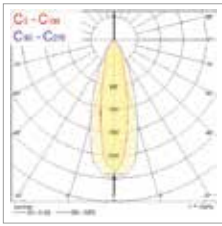

Altre immagini

Corridoio corpo singolo

Corpo doppio - Alta efficienza - corridoio

Corpo singolo alto rendimento - Largo

Corpo doppio - Alta efficienza - Largo

SylBay Gen 2

Dati fotometrici

Corpo singolo: 0039988

Corpo singolo: 0039999

Corpo singolo: 0039998

Corpo doppio: 0039544

Corpo doppio: 0039539

Corpo doppio: 0039535

Dimensioni (mm)

Sylbay Gen II SB

Sylbay Gen II TB