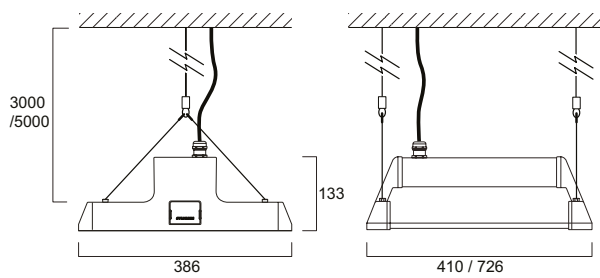

Specifiche tecniche

- Potenza della lampada (W): 48 – 222
- Flusso luminoso (lm): da 7500 a 34000
- Efficacia (lm/W): fino a 163 lm/W (L6HE DALI)
- Angolo del fascio: 60°, 82° e Highrack (20 x 37°)
- Tecnologia di controllo: PIR, DALI e Edificio Connesso SylSmart
- UGR: UGR22 o inferiore
- Accessorio di emergenza E3

Altre immagini

Corridoio corpo singolo

Corpo doppio - Alta efficienza - corridoio

Corpo singolo alto rendimento - Largo

Corpo doppio - Alta efficienza - Largo

SylBay Gen 2

Dati fotometrici

Corpo singolo: 0039988

Corpo singolo: 0039999

Corpo singolo: 0039998

Corpo doppio: 0039544

Corpo doppio: 0039539

Corpo doppio: 0039535

Dimensioni (mm)

Sylbay Gen II SB

Sylbay Gen II TB