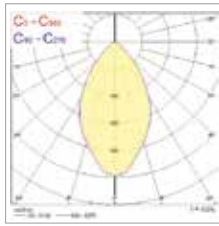

Corpo singolo: 0039999

Corpo singolo: 0039998

Corpo doppio: 0039544

Corpo doppio: 0039539

Corpo doppio: 0039535

Dimensioni (mm)

Sylbay Gen II SB

Sylbay Gen II TB