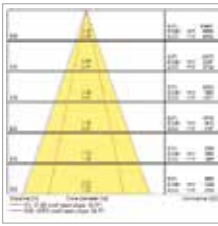

SylBay Gen 2

Dati fotometrici

Corpo doppio: 0039544

Dimensioni (mm)