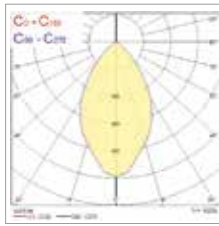

Altre immagini

Corridoio corpo singolo

Corpo doppio - Alta efficienza - corridoio

Corpo singolo alto rendimento - Largo

Corpo doppio - Alta efficienza - Largo

SylBay Gen 2

Dati fotometrici

Corpo singolo: 0039988

Corpo singolo: 0039999

Corpo singolo: 0039998

Corpo doppio: 0039544

Corpo doppio: 0039539

Corpo doppio: 0039535

Dimensioni (mm)

Sylbay Gen II SB

Sylbay Gen II TB