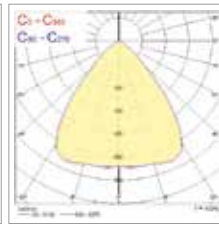

Altre immagini

Corridoio corpo singolo

Corpo doppio - Alta efficienza - corridoio

Corpo singolo alto rendimento - Largo

Corpo doppio - Alta efficienza - Largo

SylBay Gen 2

Dati fotometrici

Corpo singolo: 0039988

Corpo singolo: 0039999

Corpo singolo: 0039998

Corpo doppio: 0039544

Corpo doppio: 0039539

Corpo doppio: 0039535

Dimensioni (mm)

Sylbay Gen II SB

Sylbay Gen II TB