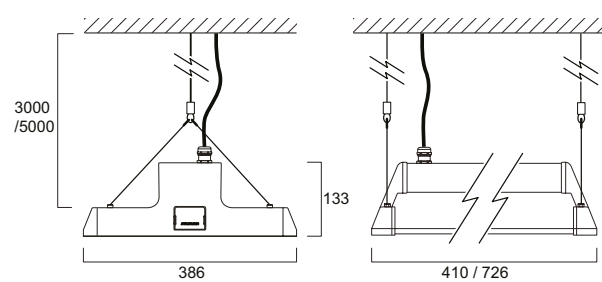

Specifiche tecniche

- Potenza della lampada (W): 48 – 222
- Flusso luminoso (lm): da 7500 a 34000
- Efficacia (lm/W): fino a 163 lm/W (L6HE DALI)
- Angolo del fascio: 60°, 82° e Highrack (20 x 37°)
- Tecnologia di controllo: PIR, DALI e Edificio Connesso SylSmart
- UGR: UGR22 o inferiore
- Accessorio di emergenza E3

Altre immagini

Corridoio corpo singolo

Corpo doppio - Alta efficienza - corridoio

Corpo singolo alto rendimento - Largo

Corpo doppio - Alta efficienza - Largo

SylBay Gen 2

Dati fotometrici

Corpo singolo: 0039988

Corpo singolo: 0039999

Corpo singolo: 0039998

Corpo doppio: 0039544

Corpo doppio: 0039539

Corpo doppio: 0039535

Dimensioni (mm)

Sylbay Gen II SB

Sylbay Gen II TB