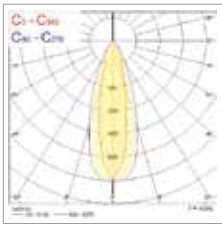

Altre immagini

Corridoio corpo singolo

Corpo doppio - Alta efficienza - corridoio

Corpo singolo alto rendimento - Largo

Corpo doppio - Alta efficienza - Largo

SylBay Gen 2

Dati fotometrici

Corpo singolo: 0039988