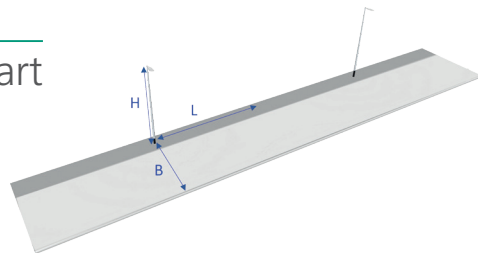

SYLVANIA

Raiden, Veelzijdige schijnwerper met uniek design

Vuistregelkaart

4 afmetingen, 3 kleurtemperaturen
en 7 lumenpakketten

Light your world

Raiden – vuistregelkaart

Afmetingen			lichtniveau (Lux)													
Masthoogte (H)	Lengte (L)	Breedte (B)	3 Kl m		8 Kl m		12 Kl m		21 Kl m		30 Kl m		40 Kl m		50 Kl m	
			Gelijkmatigheid (U0)													
			0,25	0,40	0,25	0,40	0,25	0,40	0,25	0,40	0,25	0,40	0,25	0,40	0,25	0,40
4	13	7	18	-	48	-	72	-	127	-	181	-	241	-	301	-
	11	6	-	23	-	60	-	91	-	159	-	227	-	303	-	379
8	26	16	-	-	11	-	16	-	29	-	41	-	54	-	68	-
	25	14	-	5	-	14	-	21	-	37	-	52	-	70	-	87
12	38	25	-	-	5	-	8	-	13	-	19	-	25	-	32	-
	30	22	-	-	-	7	-	11	-	18	-	27	-	36	-	44
16	49	34	-	-	-	-	-	-	7	-	10	-	14	-	17	-
	35	30	-	-	-	-	-	6	-	11	-	16	-	21	-	26
20	60	43	-	-	-	-	-	-	5	-	7	-	9	-	11	-
	40	38	-	-	-	-	-	-	-	8	-	11	-	14	-	18
Armatuuren zijn 15° geroteerd																
Lengte = tussenafstand armaturen																

- Slanke LED-buitenschijnwerper met uniek ontwerp van Sylvania
- Gegoten aluminium behuizing
- Symmetrische smalle en brede, asymmetrische brede en straat stralingshoeken
- Warmwit (3.000K) en neutraal wit (4.000K) als standaard, koelwit (6.500K) op aanvraag
- Raiden Aqua voor toepassing in zwembaden (Asymmetrische DALI 12/21/30klm)
- Hoge prestaties: levert tot 50.800lm, 138lm/W (totale systeemefficiëntie)
- IP66/IK08
- ENEC
- Zeer efficiënt thermisch ontwerp: ta -40°C - +50°C
- CRI >80, SDCM<3
- Universele montagebeugel voor wand- of oppervlaktemontage met de mogelijkheid van kantelen naar boven of beneden
- 1m voorbedrade gestripte kabel en montagebeugel, zodat de straler niet geopend hoeft te worden tijdens de installatie
- Min. 6 kV overspanningsbeveiliging
- Verwachte levensduur : 100.000 u (L80/B50)
- 1000 uur zoutsproeitest
- Masttopadapter of paalklem verkrijgbaar als accessoire
- Perfect voor verlichting van industrieterreinen, parkeerplaatsen, gevels van gebouwen, reclameborden en kleine recreatievoorzieningen